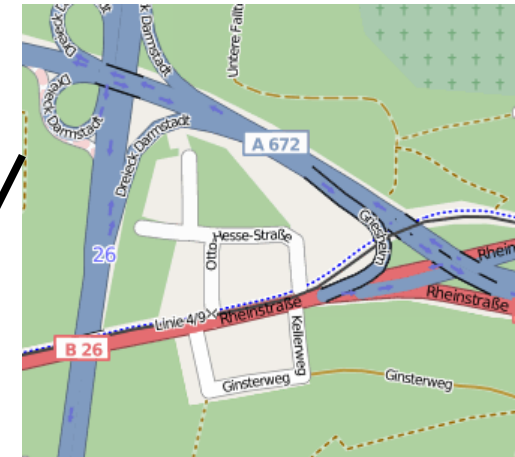

Wegbeschreibung zur Grillhütte Süd in Griesheim (bei Darmstadt)

Von der Autobahn (A672) die Abfahrt Richtung Griesheim nehmen. Die B26 bis fast zum Ende von Griesheim benutzen. Dann links in die Oberndorfer Straße einbiegen.

Am Ortsausgang links liegt die Grillhütte. Sie ist dort auch ausgeschildert.

Parkplätze sind reichlich vorhanden.

Grillhütte Süd

Vielen Dank an OpenStreetMap für das Kartenmaterial. (OSM-Lizenz)