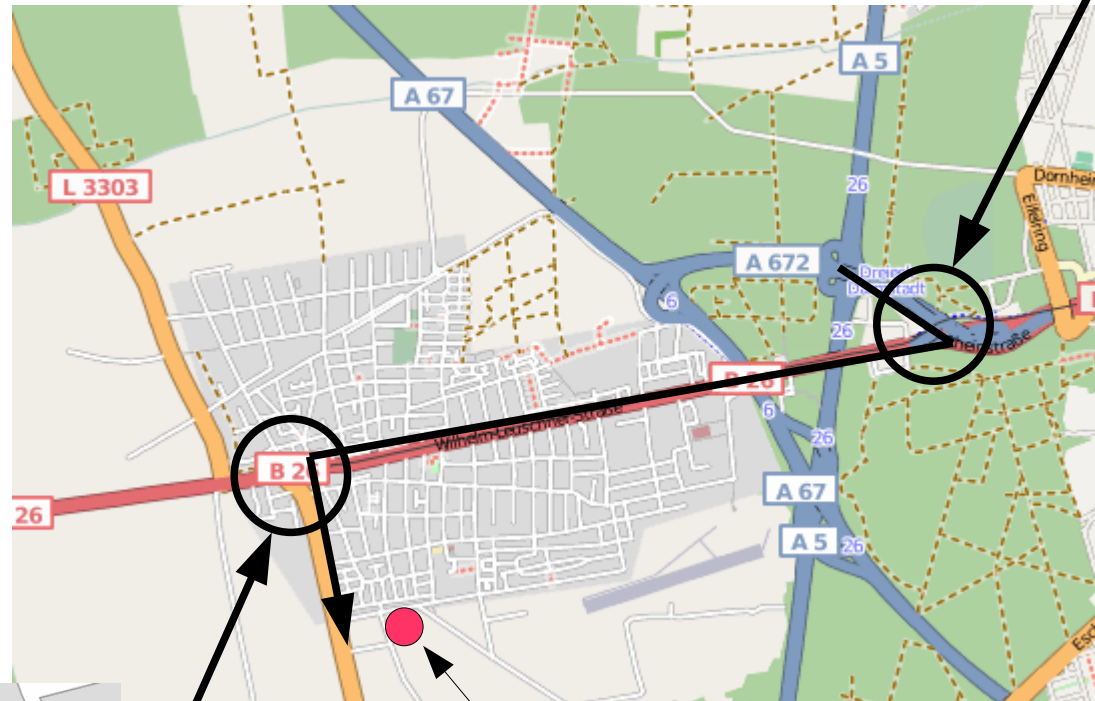

Wegbeschreibung zur Grillhütte Süd in Griesheim (bei Darmstadt)

Von der Autobahn (A672) die Abfahrt Richtung Griesheim nehmen. Die B26 bis fast zum Ende von Griesheim benutzen. Dann links in die Oberndorfer Straße einbiegen.

Am Ortsausgang links liegt die Grillhütte. Sie ist dort auch ausgeschildert.

Parkplätze sind reichlich vorhanden.

Grillhütte Süd

Vielen Dank an OpenStreetMap für das Kartenmaterial. (OSM-Lizenz)